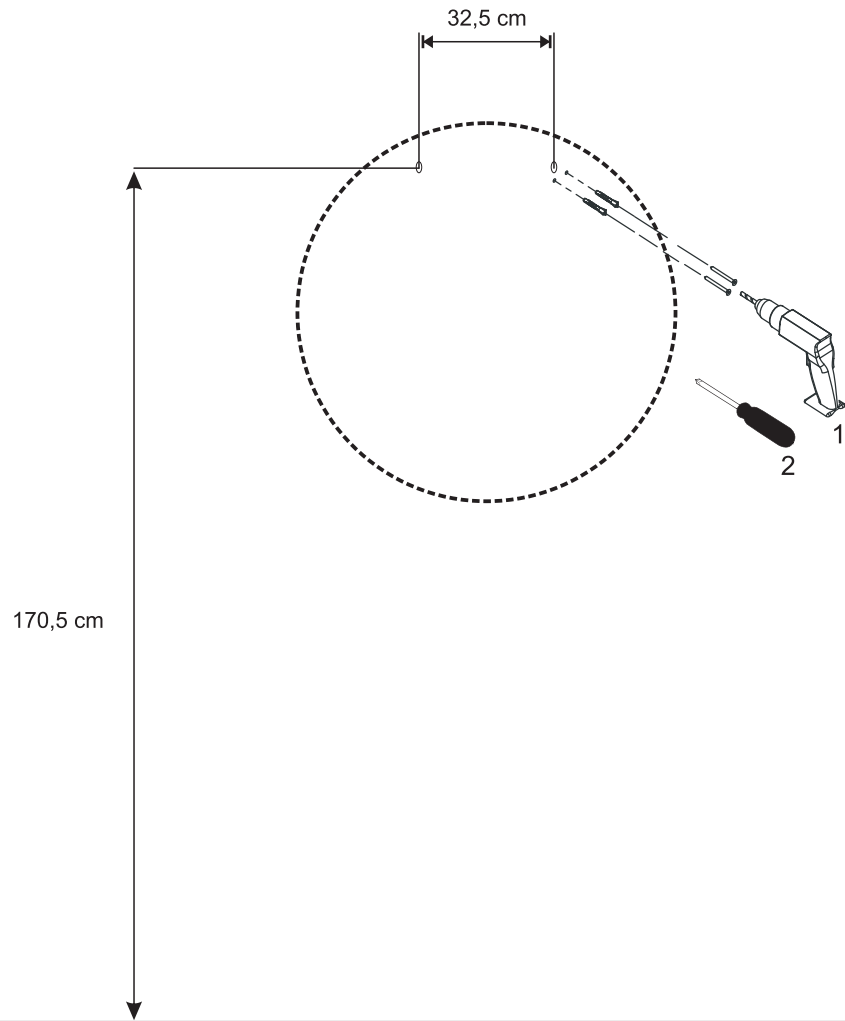

Måttanvisning

∅ 80 cm, djup 3,2 cm

2x

2x

190cm

1

2

Installationsmått Aura 60 Kortling / El